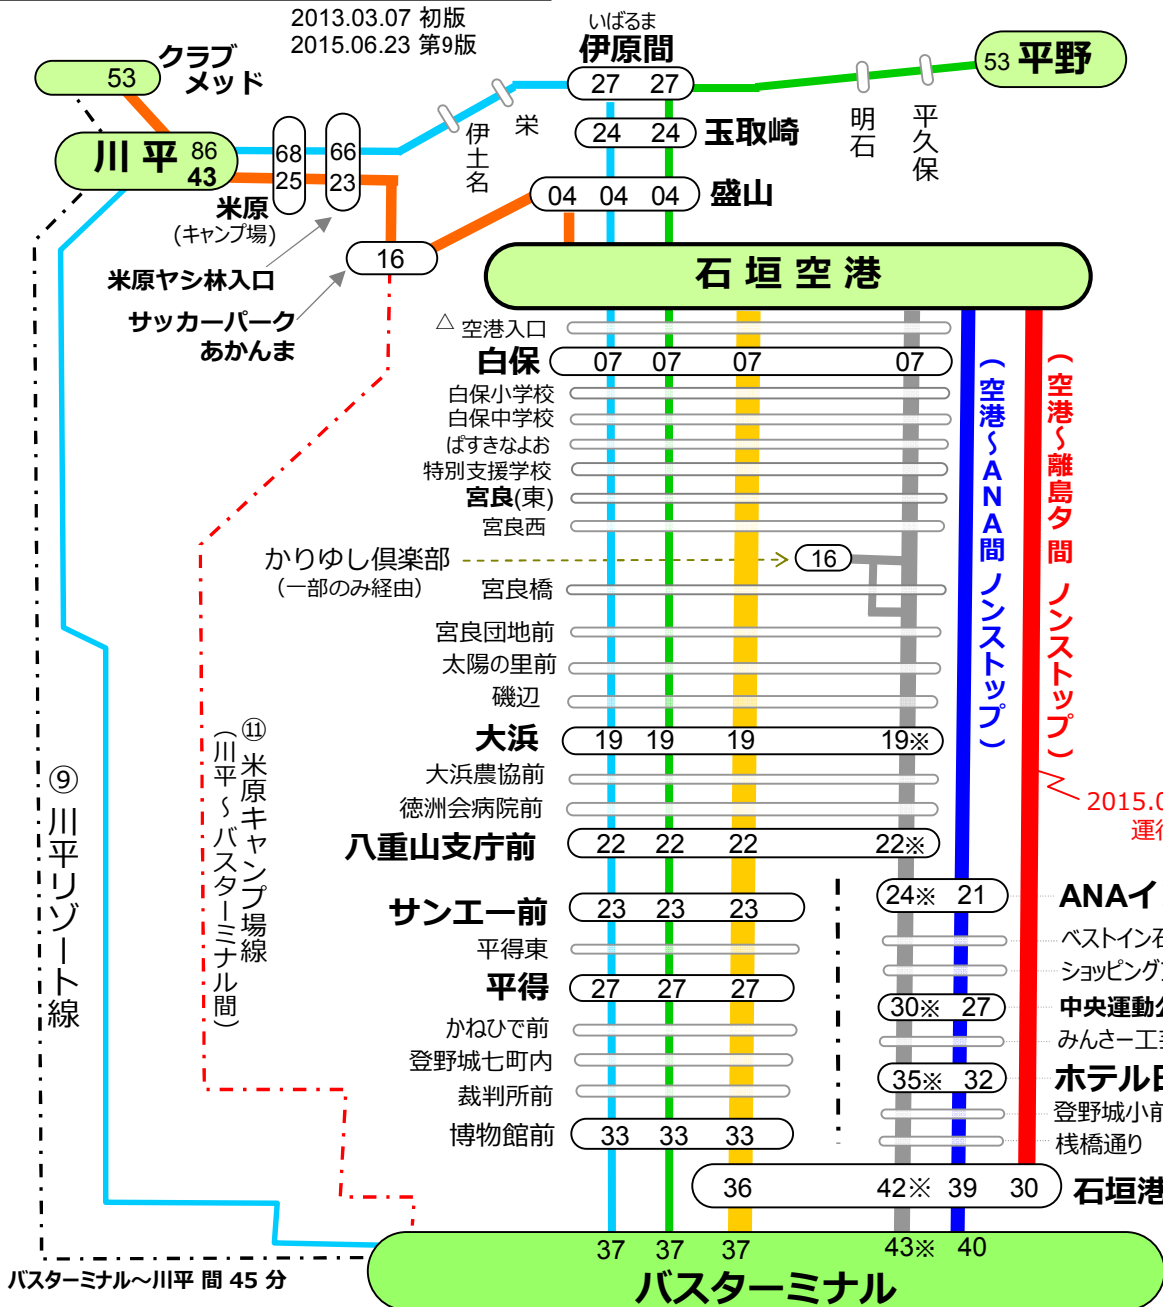

石垣空港 路線バス経路図

2013.03.07 初版
2015.06.23 第9版

☆ 空港～バスターミナル間は全停留所
他区間は 主な停留所のみ記載

<石垣空港を通るバス>

- ⑩ 日航八重山、ANAインターコンチネンタル経由 **空港線 (準急便)** (11 往復)
 - ⑩ 日航八重山、ANAインターコンチネンタル経由 **空港線 (普通便)** (16 往復)
 - ④ 平得、大浜、白保経由 **空港線** (29 往復)
 - ⑥ 平野線 (バスT-空港-平野間) (3 往復)
 - ② 西廻り一周線 (空港→バスT 方向) (2本)
 - ③ 東廻り一周線 (バスT→空港 方向) (1本)
 - ⑪ 米原キャンプ場線 (空港-川平間) (2 往復)
- (以上は 東(あずま) 運輸 運行)
- 空港-離島ターミナル間
ノンストップバス (17 往復)
(カー観光バス 運行)

○ 内の数字は 空港 からの所要時間 (分)
△ 「空港入口」は 空港 に向かう方向のみ 停車

※印の所要時間は「かりゆし倶楽部」経由の場合 +4 分